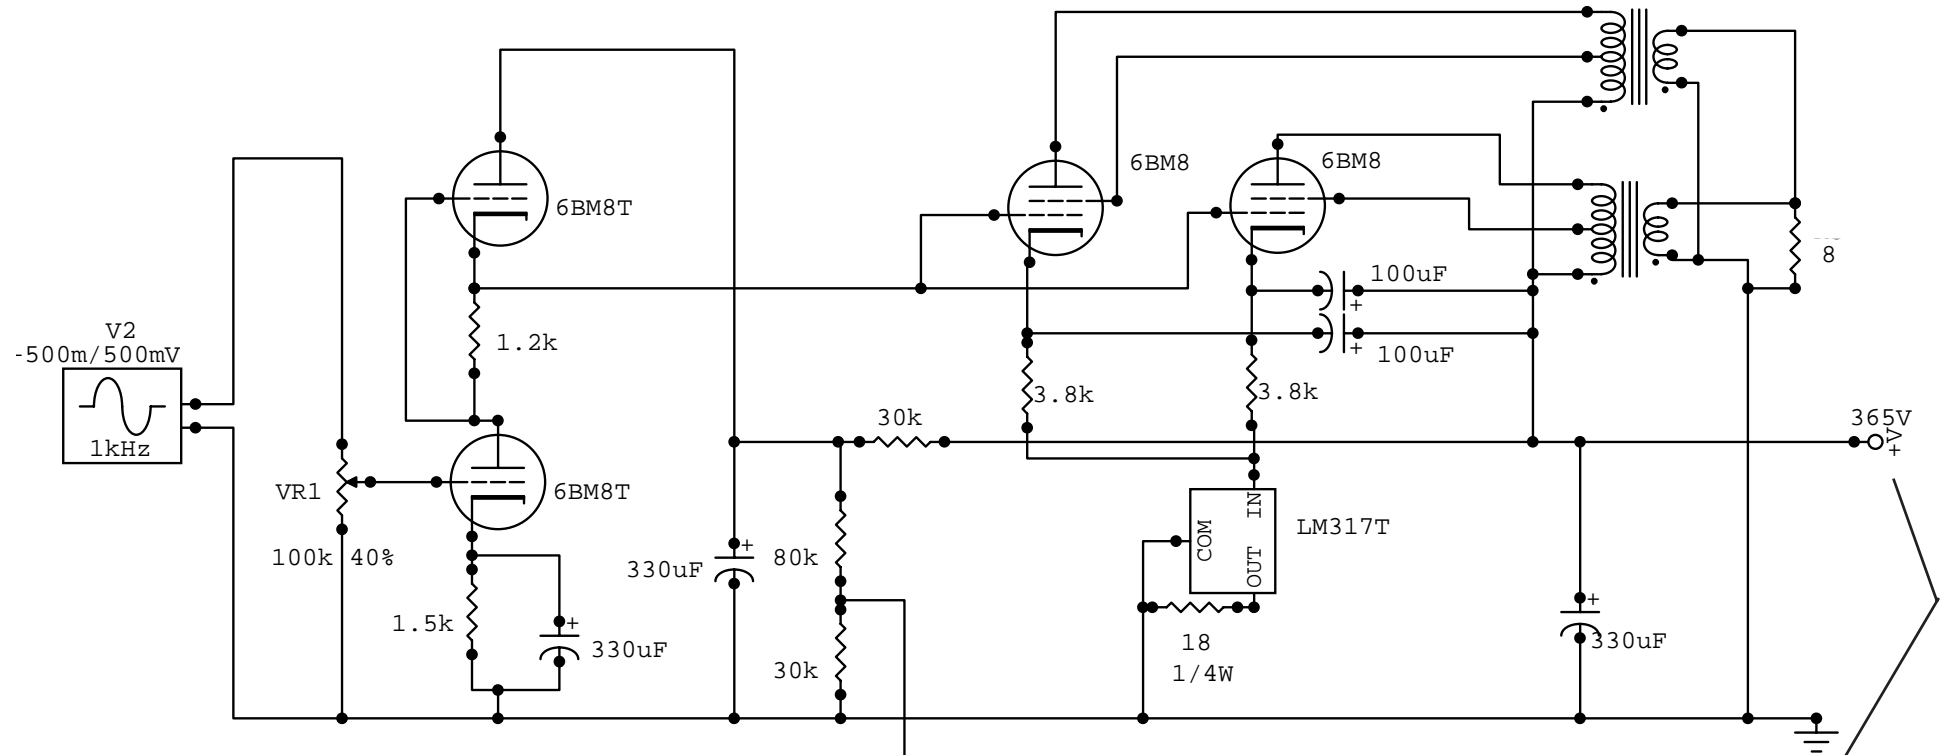

春日無線 KA-3250

電源トランス 6.3V へ  
ヒーターバイアス約 70V

電源部は「6 BM8 シングル -  
ロフチン・ホワイト」と同じ