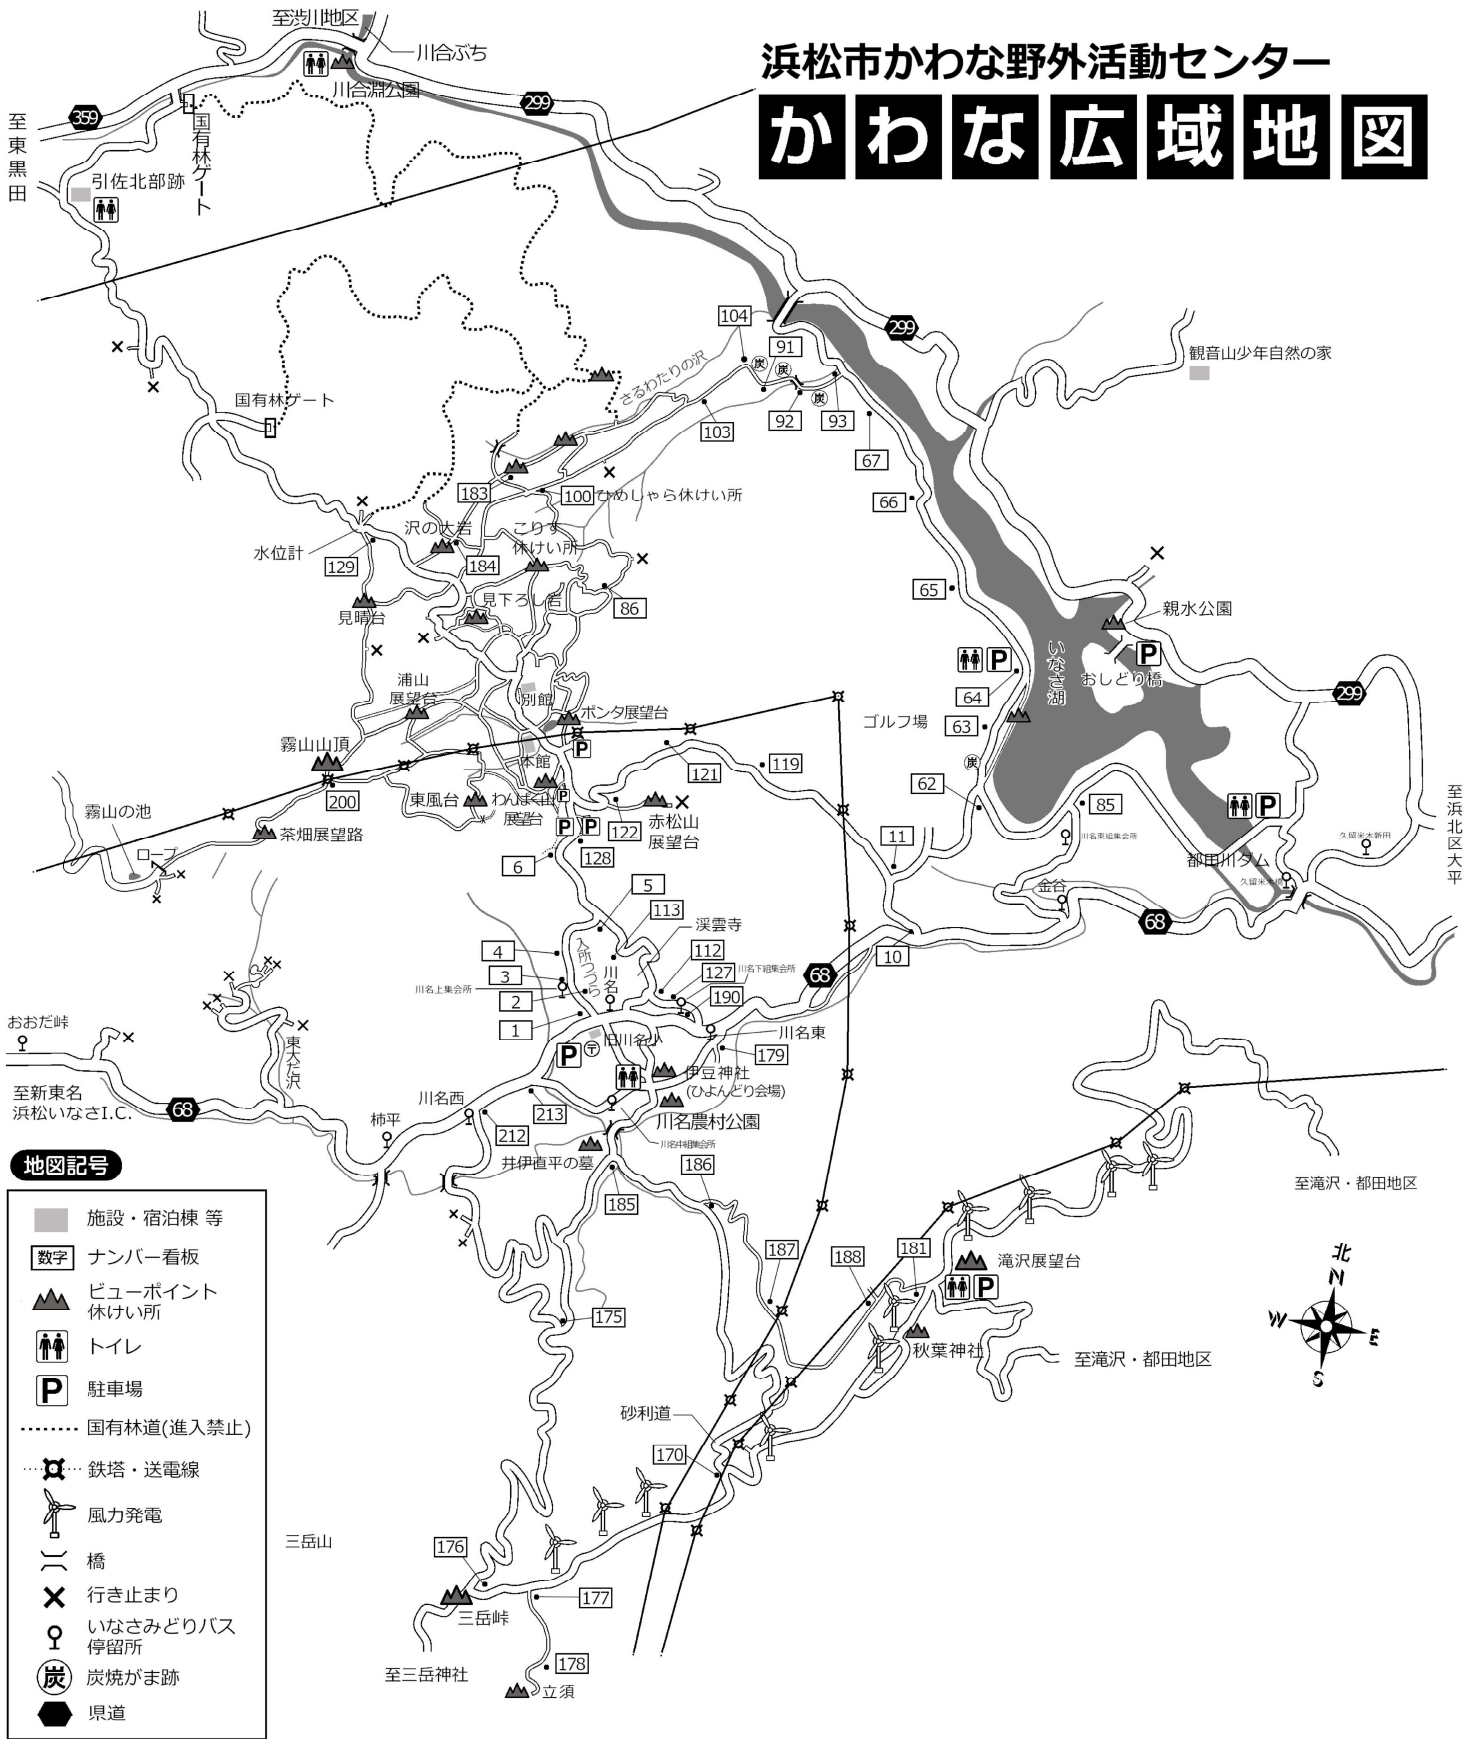

浜松市かわな野外活動センター

かわな広域地図

地図記号

- 施設・宿泊棟 等
- 数字 ナンバー看板
- ▲ ビューポイント
休けい所
- ♂ ♀ トイレ
- P 駐車場
- 国有林道(進入禁止)
- 鉄塔・送電線
- 風力発電
- 橋
- × 行き止まり
- いなきみどりバス
停留所
- 炭 炭焼がま跡
- 県道