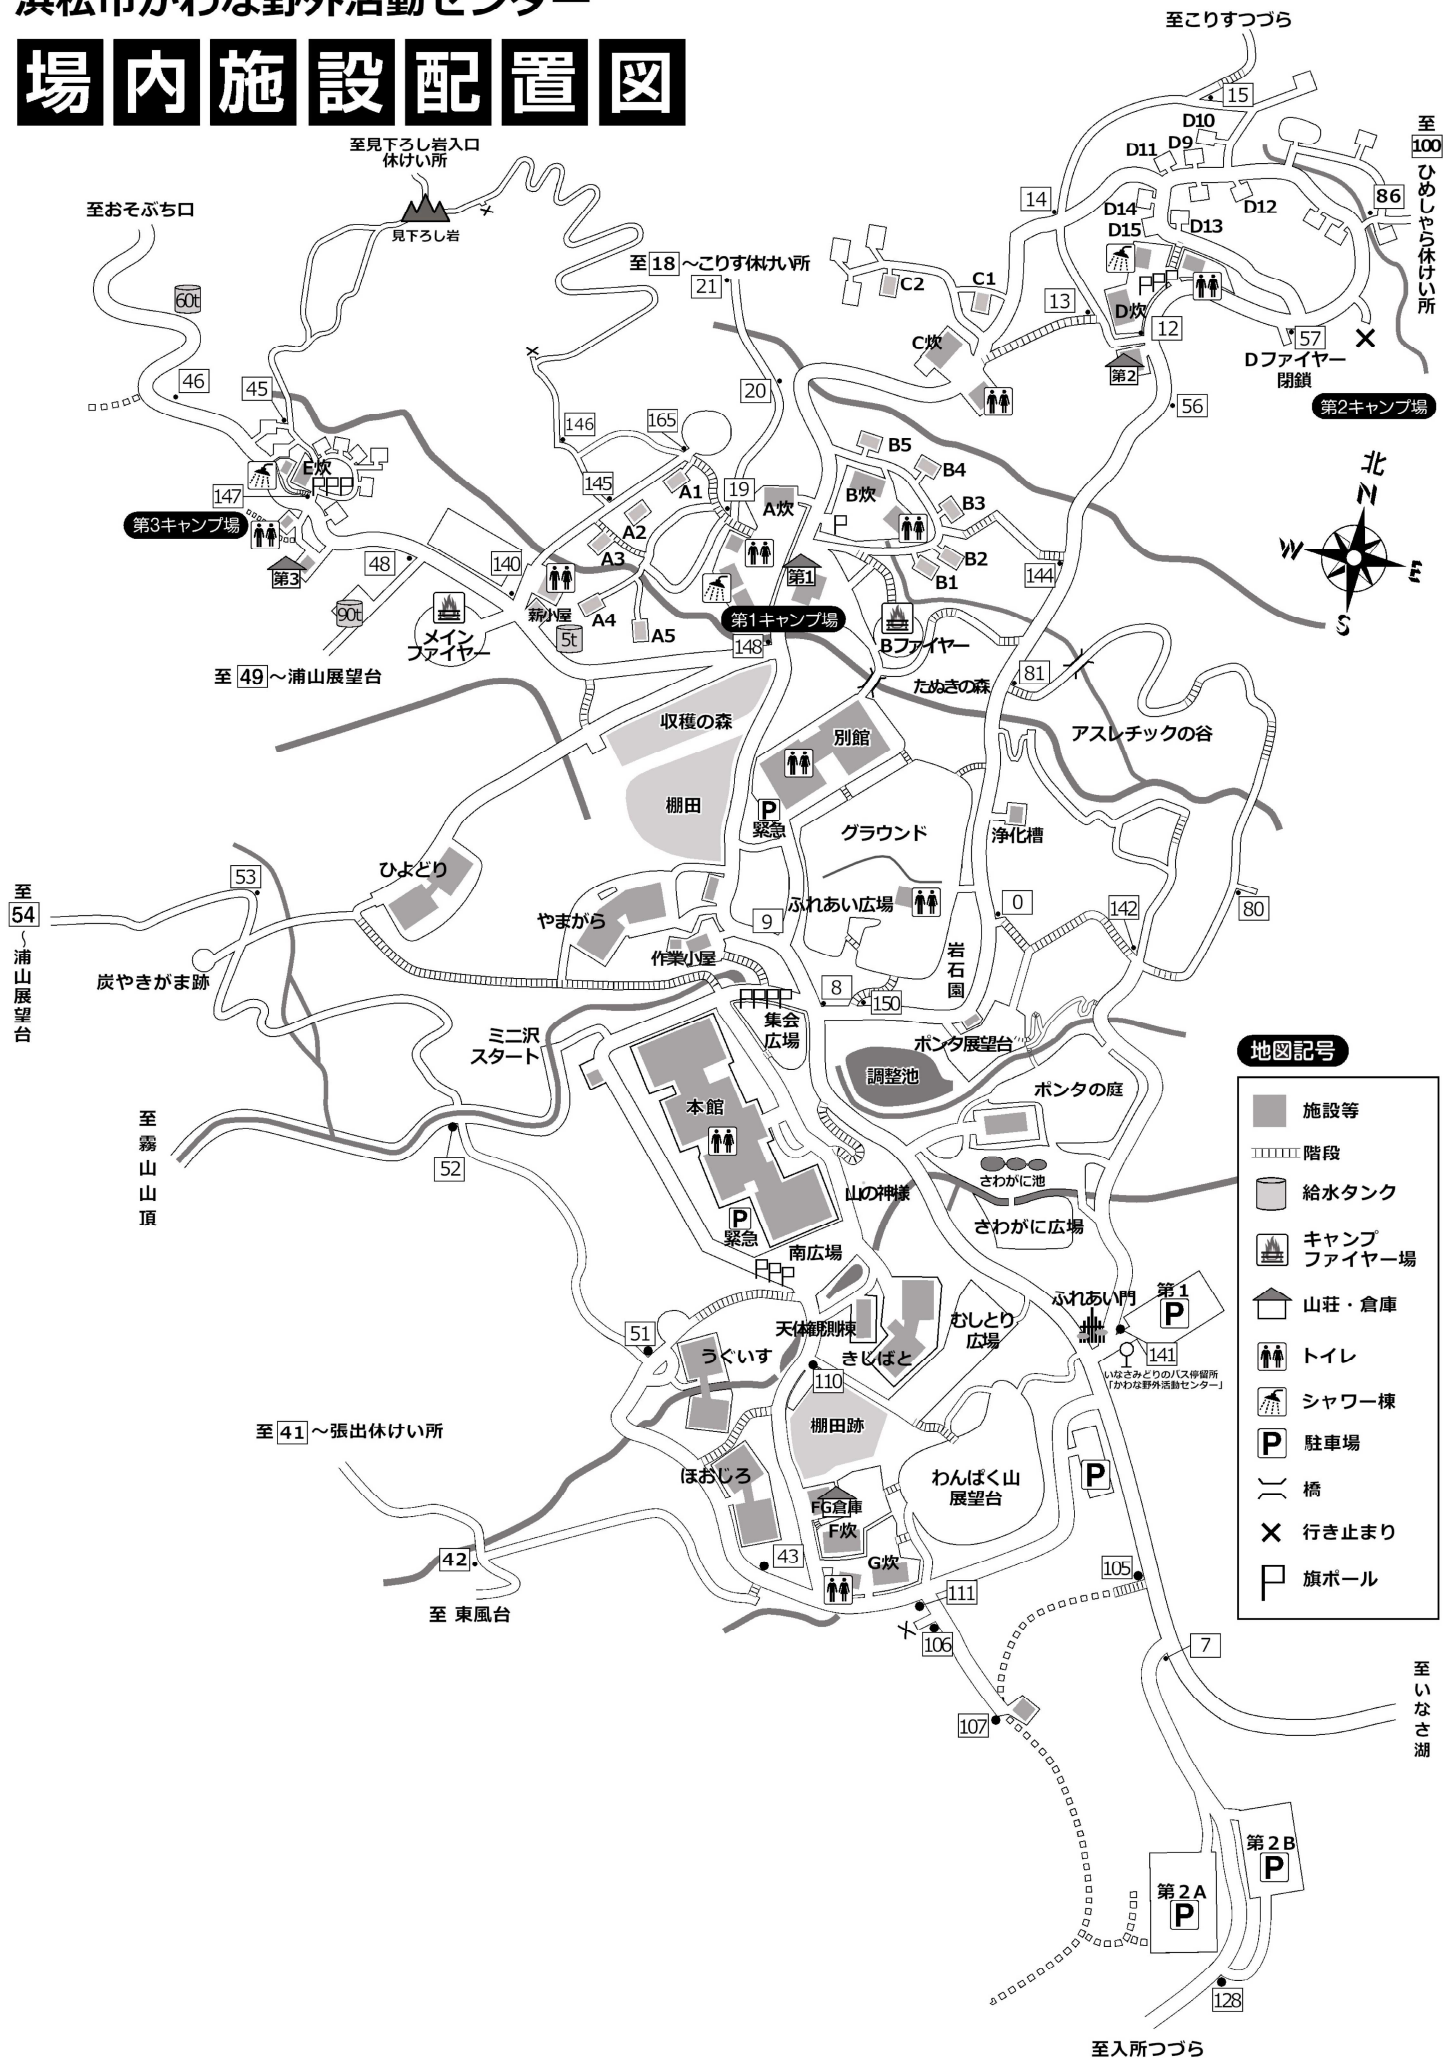

場内施設配置図

地図記号

	施設等
	階段
	給水タンク
	キャンプファイヤー場
	山荘・倉庫
	トイレ
	シャワー棟
	駐車場
	橋
	行き止まり
	旗ポール

至いなさ湖

至入所つづら