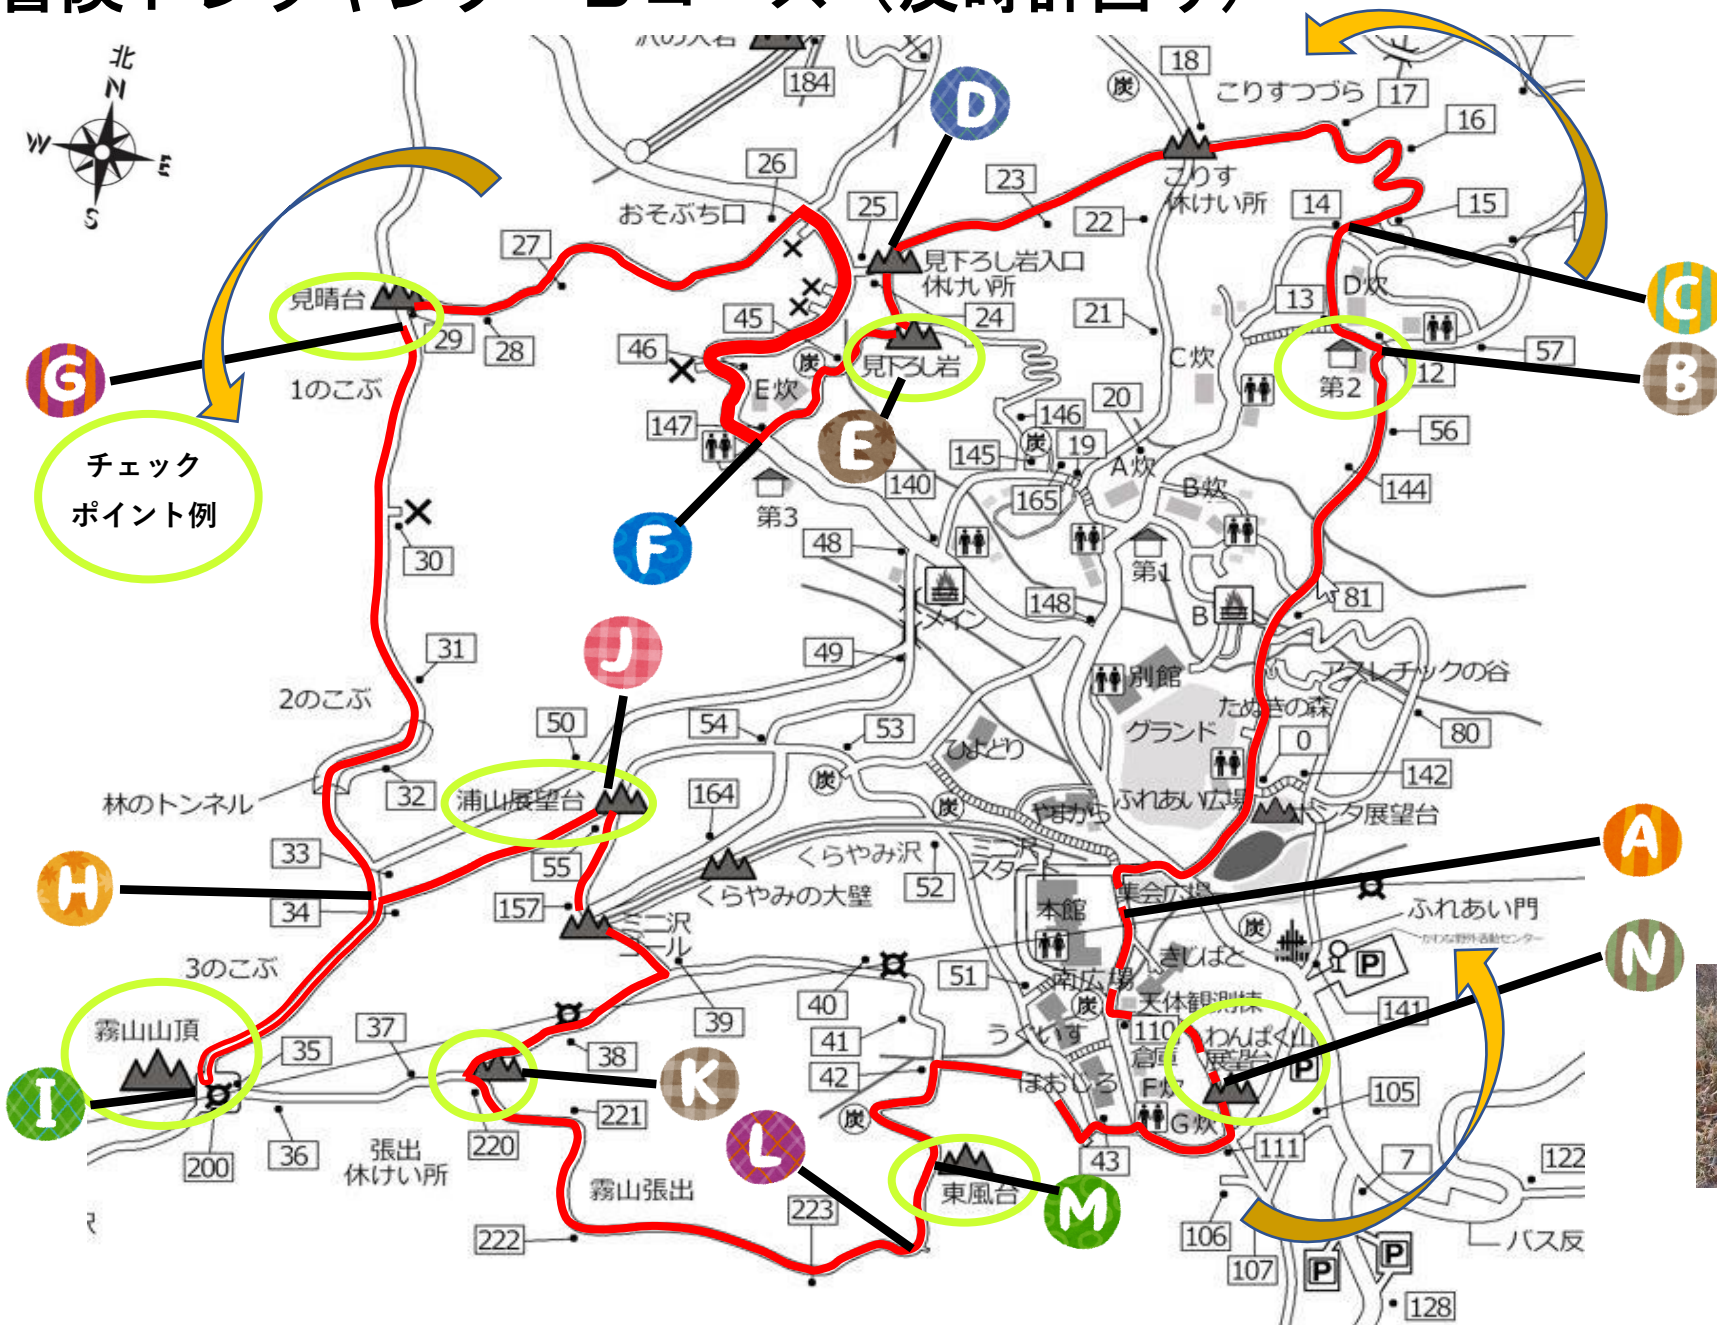

冒険トレッキング Bコース (反時計回り)

チェック
ポイント例

地図記号

■	施設等
■	宿泊棟
数字	ナンバー看板
🔥	キャンプ ファイヤー場
🏠	山荘
⚓	ビューポイント 休けい所
〰〰〰	階段
♂ ♀	トイレ
P	駐車場
⚡	鉄塔・送電線
—	橋
X	行き止まり
♀	いなさみどりバス 停留所
⚒	炭焼がま跡
⬢	県道
⋯⋯	国有林道 (進入禁止)

A~Nのポイントには、写真のような黄色い看板があるよ。目印にしよう。