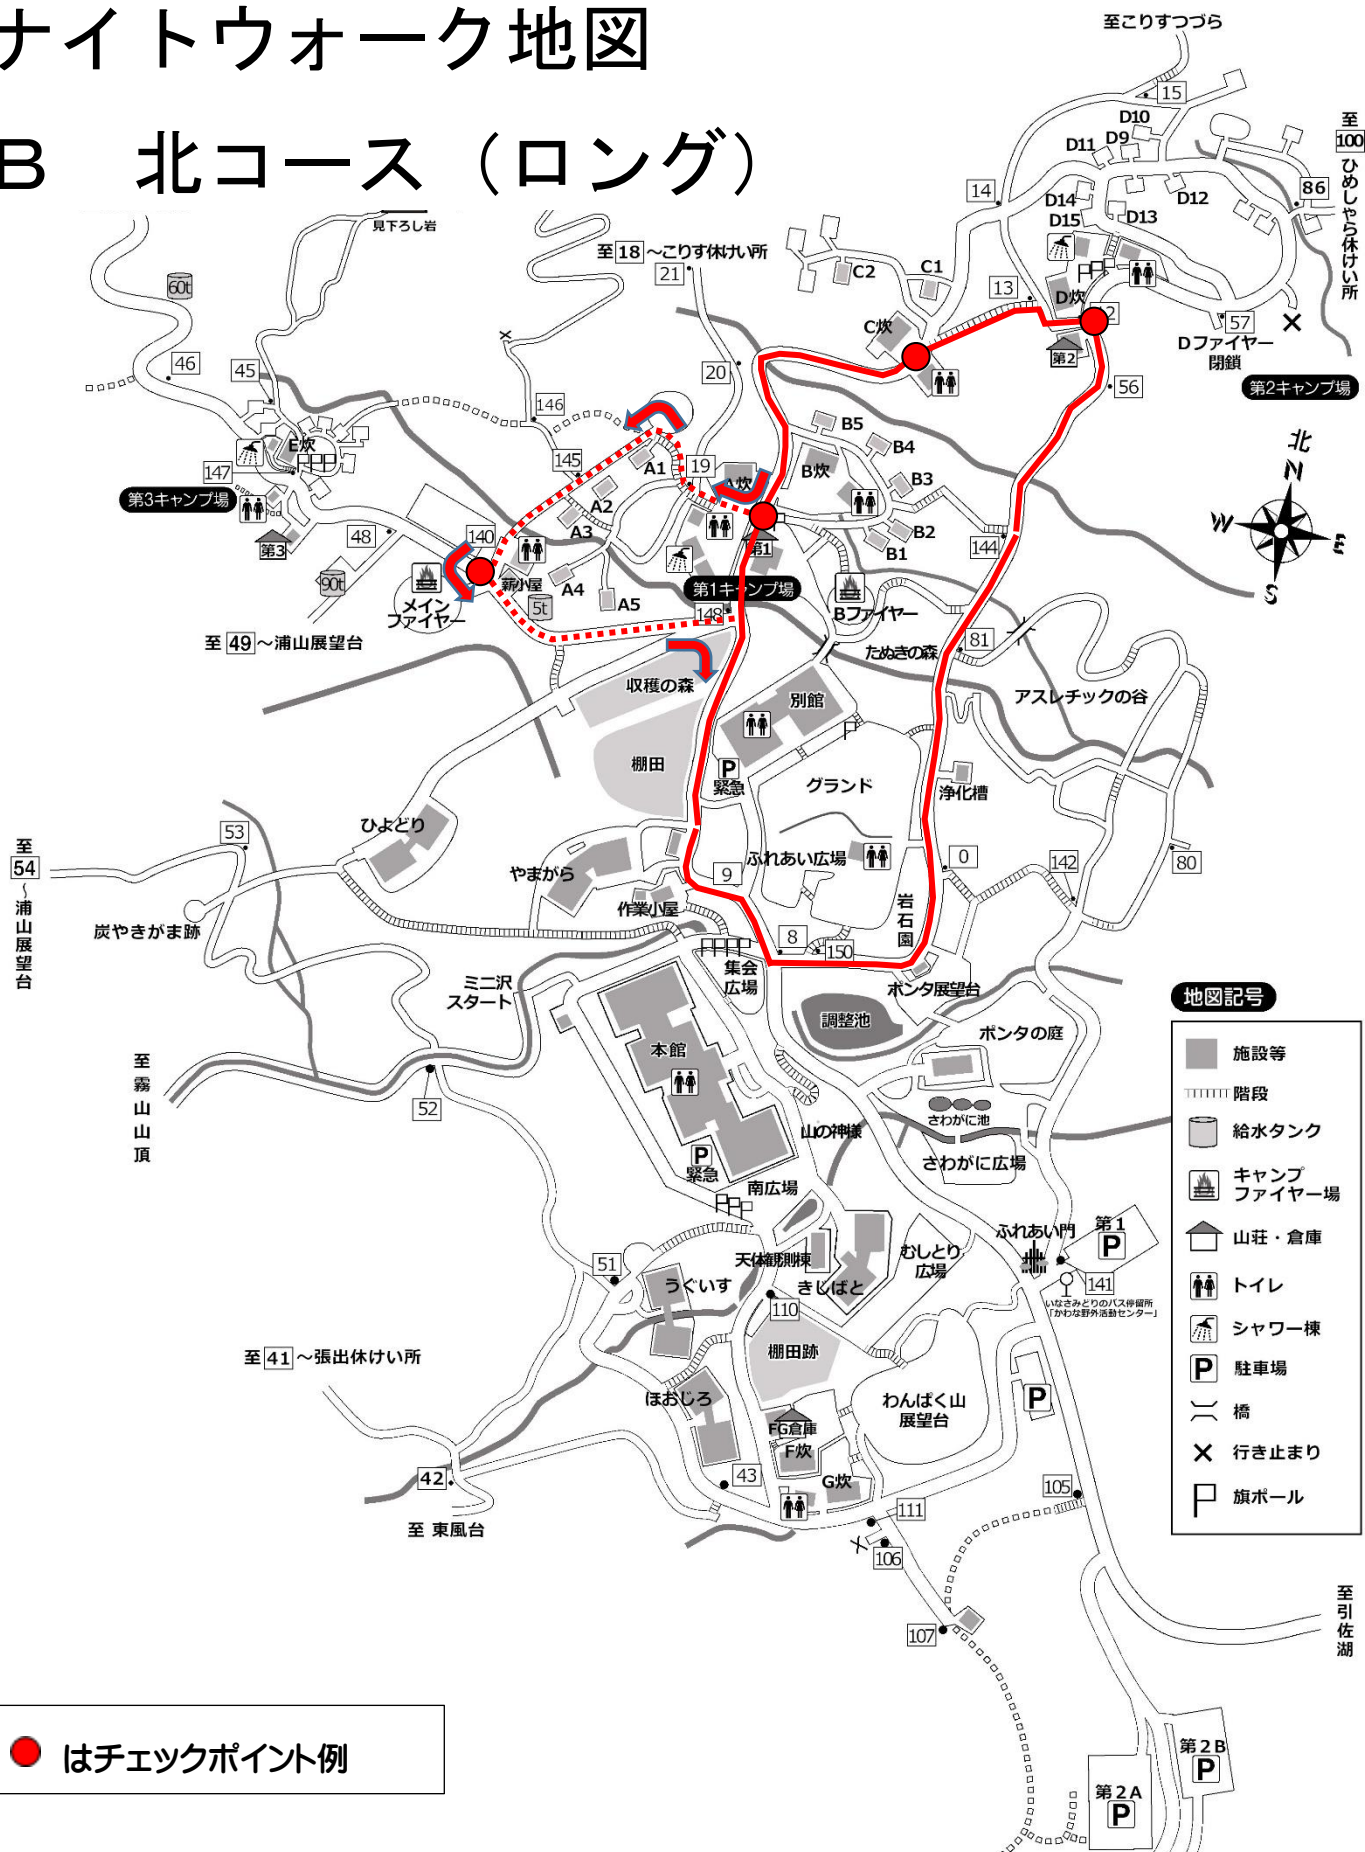

ナイトウォーク地図

B 北コース (ロング)

※本館前（または集会広場・南広場）をスタート・ゴールとします。
※反時計回りとし、逆回りや兩回りはしません。
※コースには、所々「反射テープ（黄色）」が貼ってありますので、目印にしてください。
ライトなしでたどっていくこともある程度可能です。