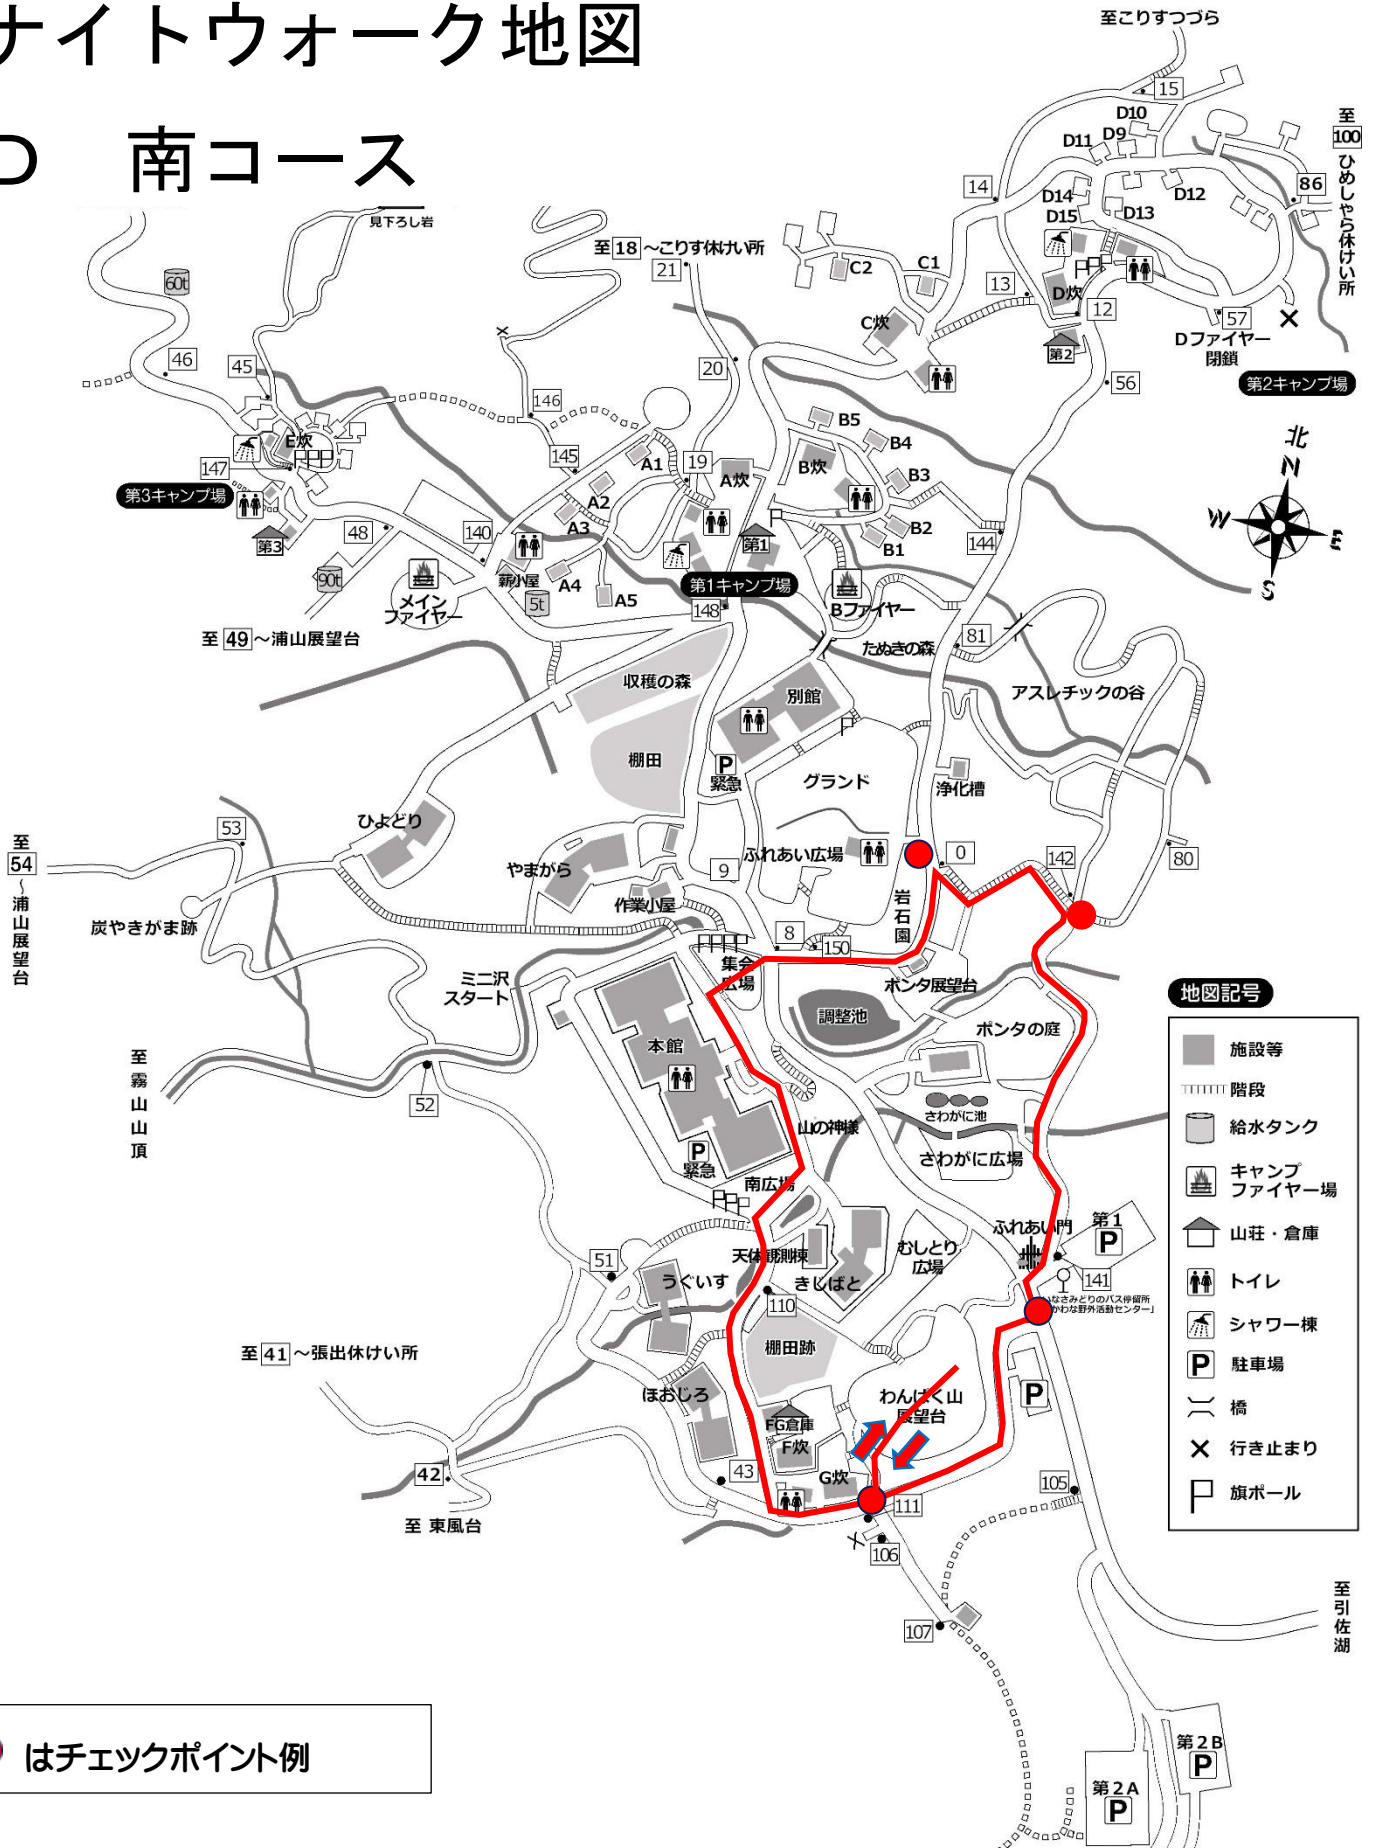

ナイトウォーク地図

D 南コース

※本館前（または集会広場・南広場）をスタート・ゴールとします。
※反時計回りとし、逆回りや兩回りはしません。
※コースには、所々「反射テープ（黄色）」が貼ってありますので、目印にしてください。
ライトなしでたどっていくこともある程度可能です。