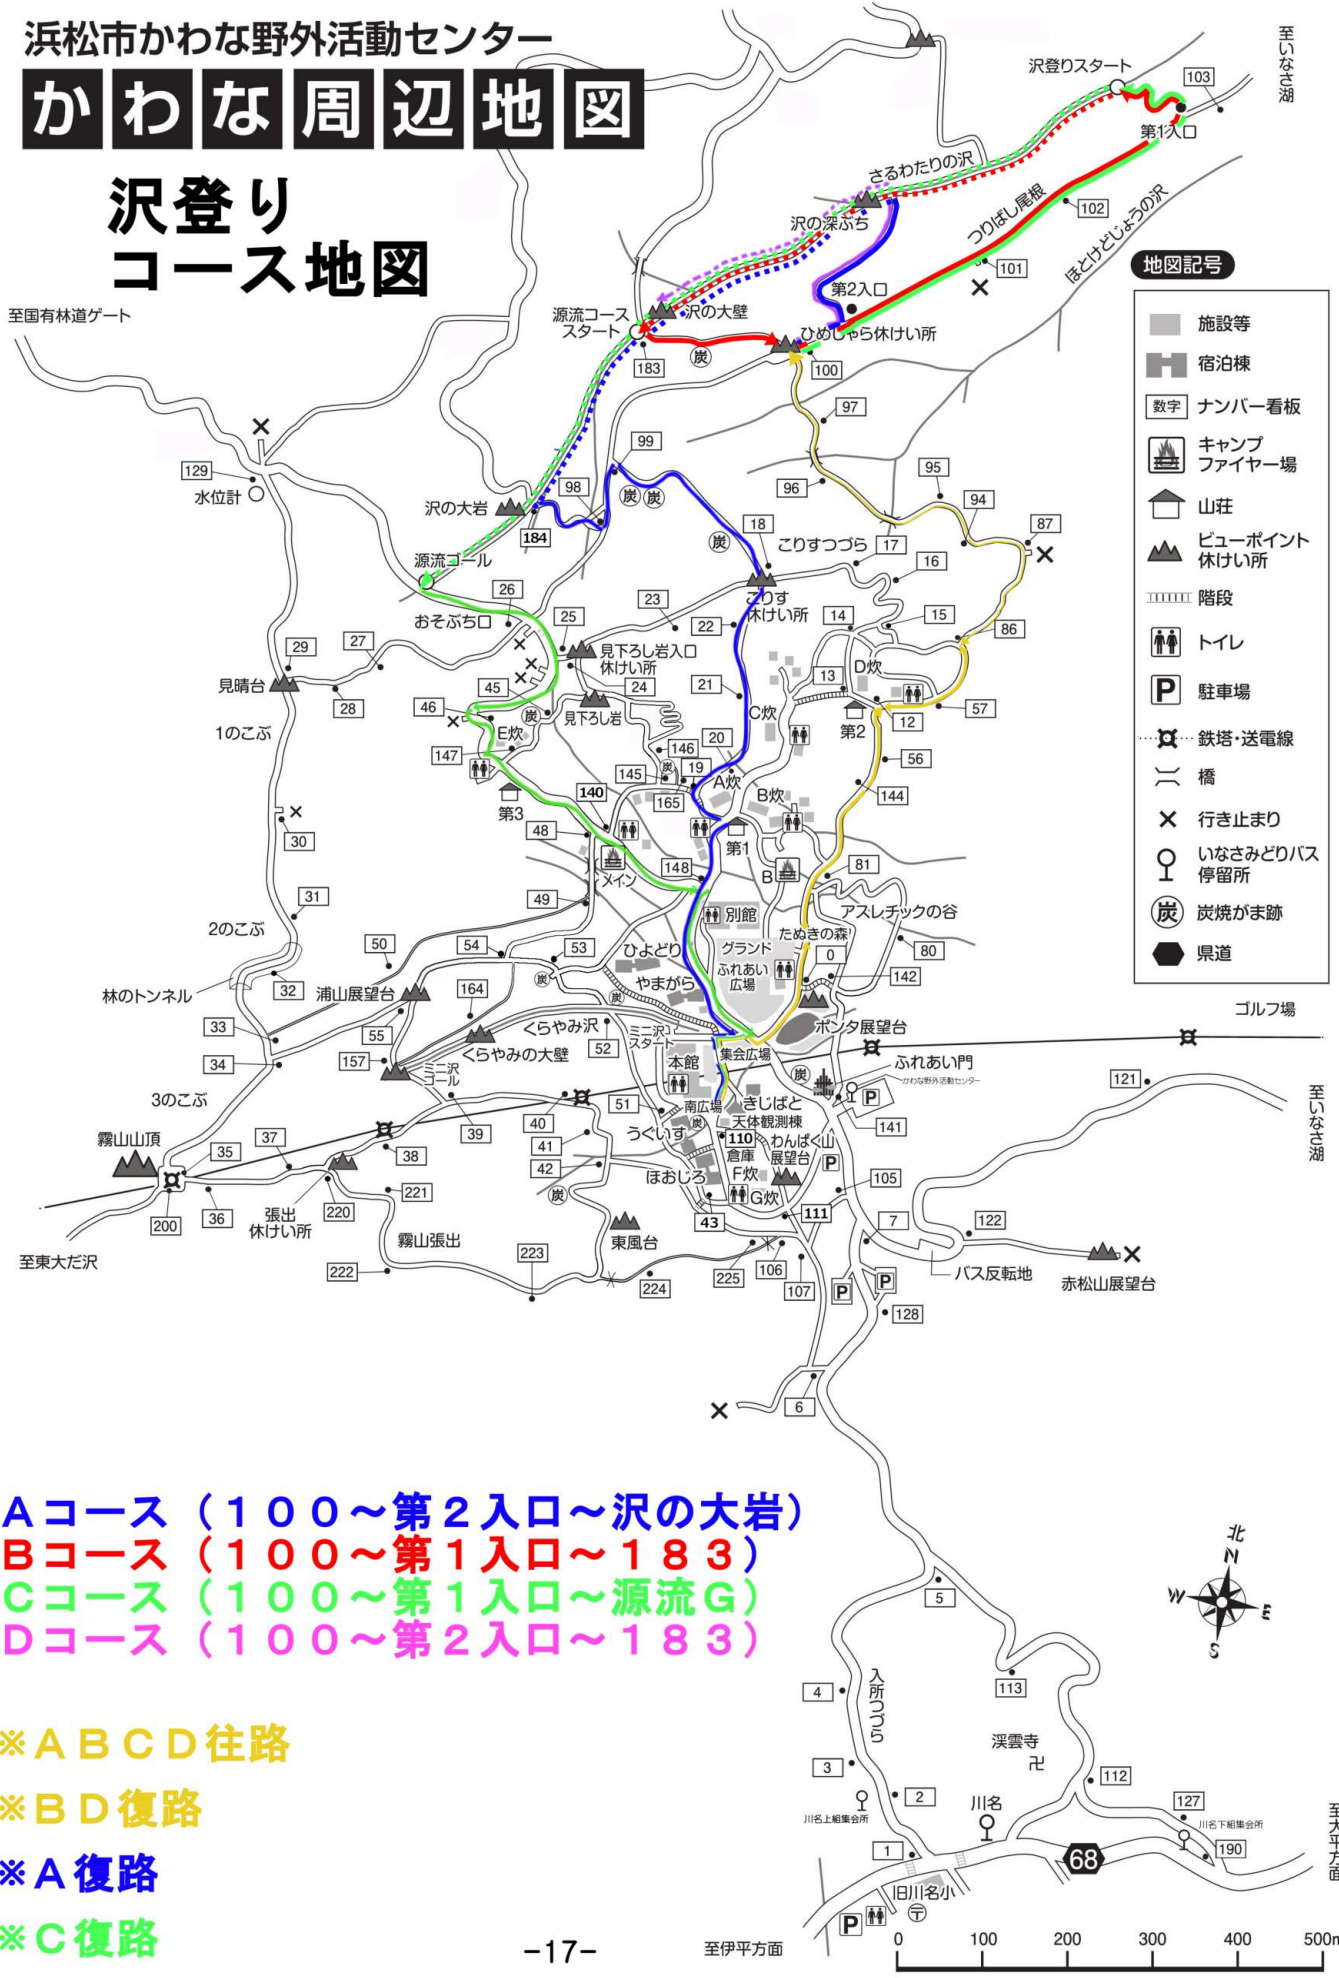

# かわな周辺地図

## 沢登り コース地図

至国有林道ゲート

**地図記号**

- 施設等
- 宿泊棟
- 数字 ナンバー看板
- 🔥 キャンプ  
🔥 ファイヤー場
- 🏠 山荘
- ▲ ビューポイント  
▲ 休けい所
- ▬ 階段
- 🚻 トイレ
- P 駐車場
- ⚡ 鉄塔・送電線
- ⌒ 橋
- × 行き止まり
- 🚏 いなさみどりバス  
停留所
- ⚒️ 炭焼がま跡
- ⬛ 県道

- Aコース (100~第2入口~沢の大岩)**
- Bコース (100~第1入口~183)**
- Cコース (100~第1入口~源流G)**
- Dコース (100~第2入口~183)**

- ※ A B C D 往路
- ※ B D 復路
- ※ A 復路
- ※ C 復路

至いなさ湖

至いなさ湖

至大谷方面