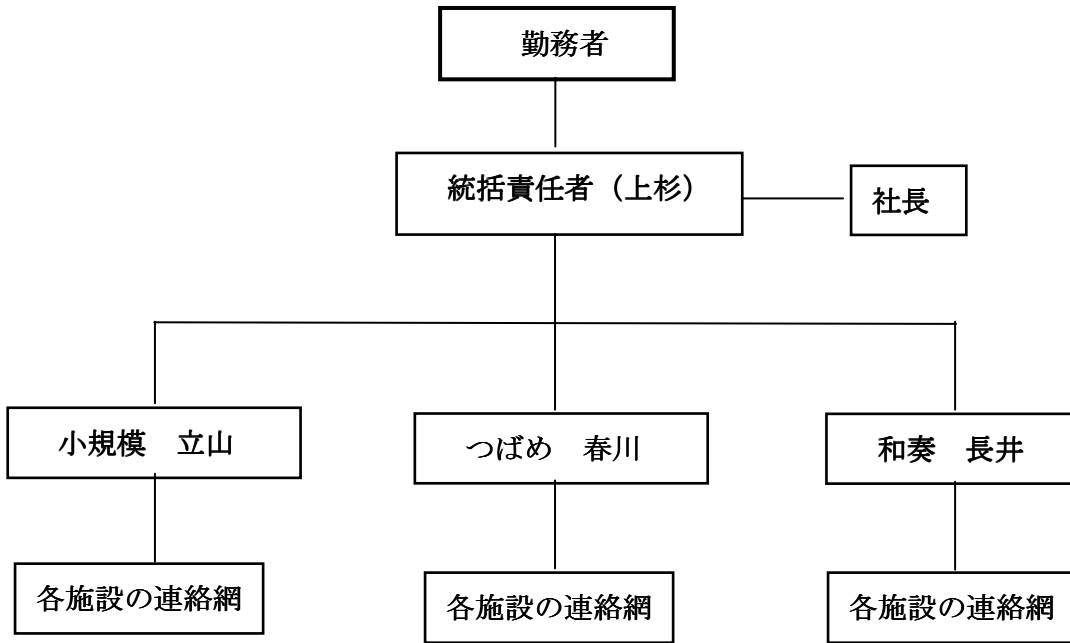

# 水害時緊急連絡網

柏崎市避難準備情報発令されたら火元を確認し、まずはつばめ荘2階へ誘導その後統括責任者に連絡し緊急連絡網を使って職員を招集する。

## 役割分担