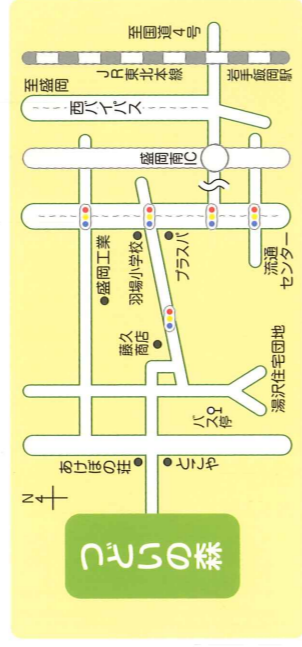

小鳥のさえぎり、木々のさわめき、水のせせらぎ。ここにはいつもそれがある。

あふれんばかりの自然の中で、都会の喧騒を忘れて一日中のみびりするもよし、アクティブなあなたは木工体験や森林散策、テニスを楽しむもよし。広大な園内をめいっぱい満喫し、みんなのでかいハイパーベキューで心もおなかも大満足。

アネイチャーボード。ココはココ発見体

思い思いのスタイルで、ちょっと賢沢であなただけの特別な休日を都南つどいの森でお楽しみください。

また、みなさまに「つどいの森」を知っていただくために、公園スタッフがつどいの森で遊ぶ・学ぶ・楽しむためのお手伝いや情報提供をいたしますのでお気軽にご相談ください。

利用案内

利用期間	利用時間	利用料金	その他	
つどいの森 ☎019-638-2270	通年	無料	火曜日および年末年始は休園(キャンプ期間中は休園なし)	
	8時30分～17時		ご利用の方は事前に予約が必ず必要です	
キャンプ場	4月～11月	ハンカロー(徳泊) 1棟1万5000円 キャビン(徳泊) 1棟2,000円 キャビン(白旗) 1棟1,000円 オートキャンプ場外(徳泊)1,800円 オートキャンプ場外(白旗)1,000円 常設テント(3人用)300円 常設テント(4人用)500円	※4月上旬及び11月中旬以降の営業については気候により変更がありまますので、事前にお問合せください。	
	テニスコート	1面1時間 200円	当日受付	
	多目的広場	8時30分～17時		
	ハーベキューハウス	10時～16時	1テーブル 1,000円 無料(材料費は実費)	ご利用の方は事前に予約が必要です 火曜日および年末年始は休園
	森林創作実習館	9時30分～16時		火曜日および年末年始は休園
こもれびの舎(盛岡市都南サイクリングターミナル)	休室(個室) 10時～15時 休室(大広間) 10時～20時 宿泊 16時～翌10時	問い合わせは こもれびの舎へ	年末年始は休園	
盛岡市都南老人福祉センター ☎019-637-0876	通年	無料	月曜日と祝日(敬老の日を除く)及び年末年始は休園	

料金は全て消費税別です

〒020-0842 盛岡市湯沢1地割88番地
☎019-638-2270
URL <http://park20.wakwak.com/~tudoi/>

交通のご案内

マイカー
東北自動車道盛岡南ICから10分、盛岡駅から30分、若手飯岡駅から15分

盛岡市 都南 つどいの森

TONAN TSUDOI NO MORI
FORESTPARK

キャビン

キャンプ場